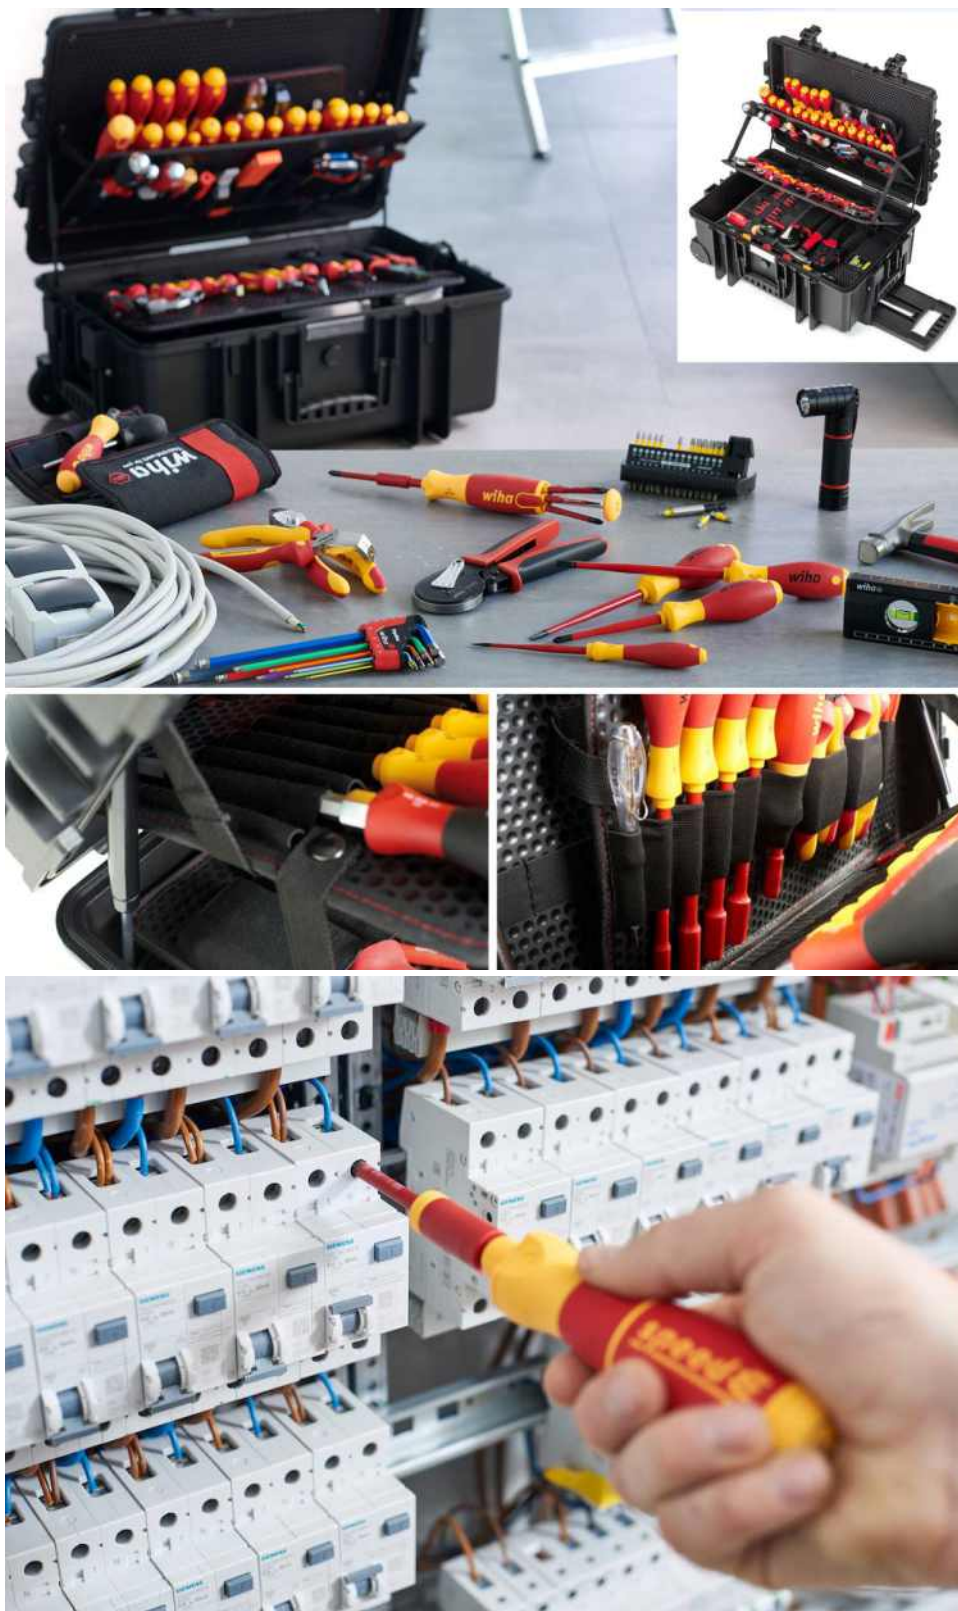

Akcia platí
od 01.03.2023
do 31.12.2023
prípadne do
vypredania zásob.
PC s DPH

Narimex spol. s r.o.
Jungmannova 6
851 01 Bratislava
tel.: 02/67201411
www.narimex.sk

wiha

Tools that work for you

WIHA ELEKTRO