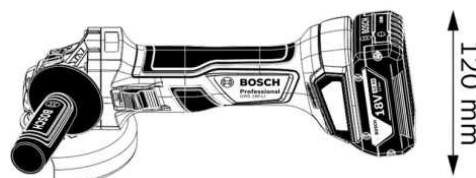

## Bosch Professional

348 mm