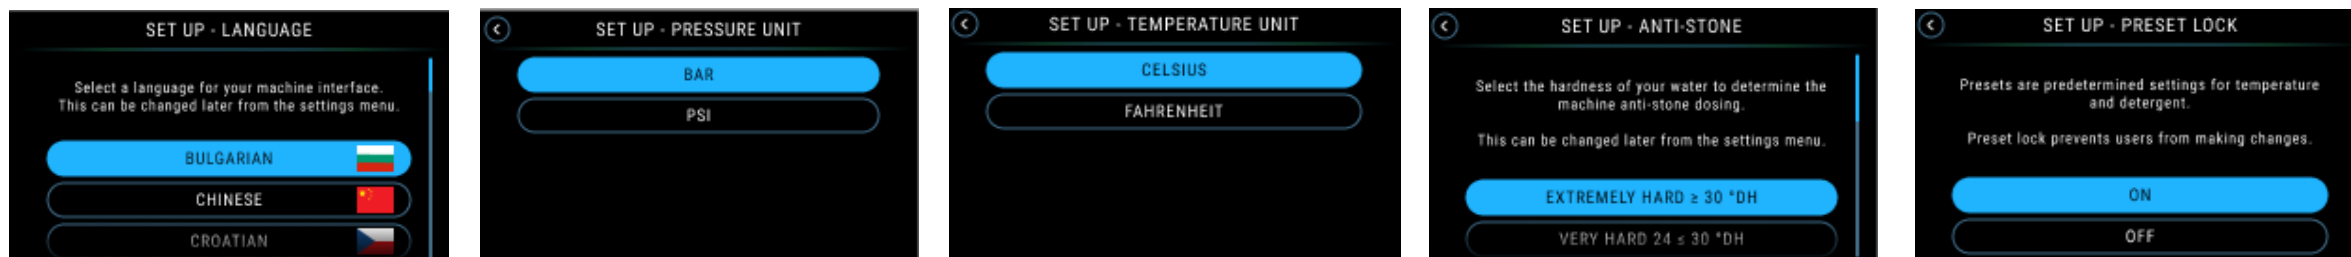

Vylepšené uživatelské rozhraní

První použití a seznámení se strojem a uživatelským rozhráním

První použití – uživatel je takhle naváděn při prvním použití stroje