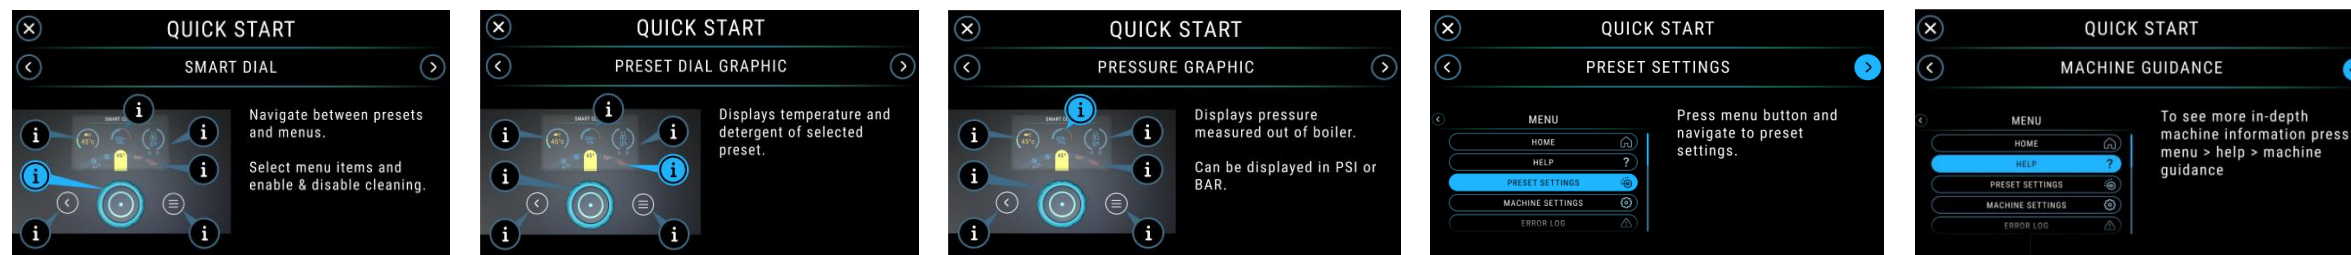

Stručný průvodce – nachází se v nabídce a lze jej zapnout při každém spuštění